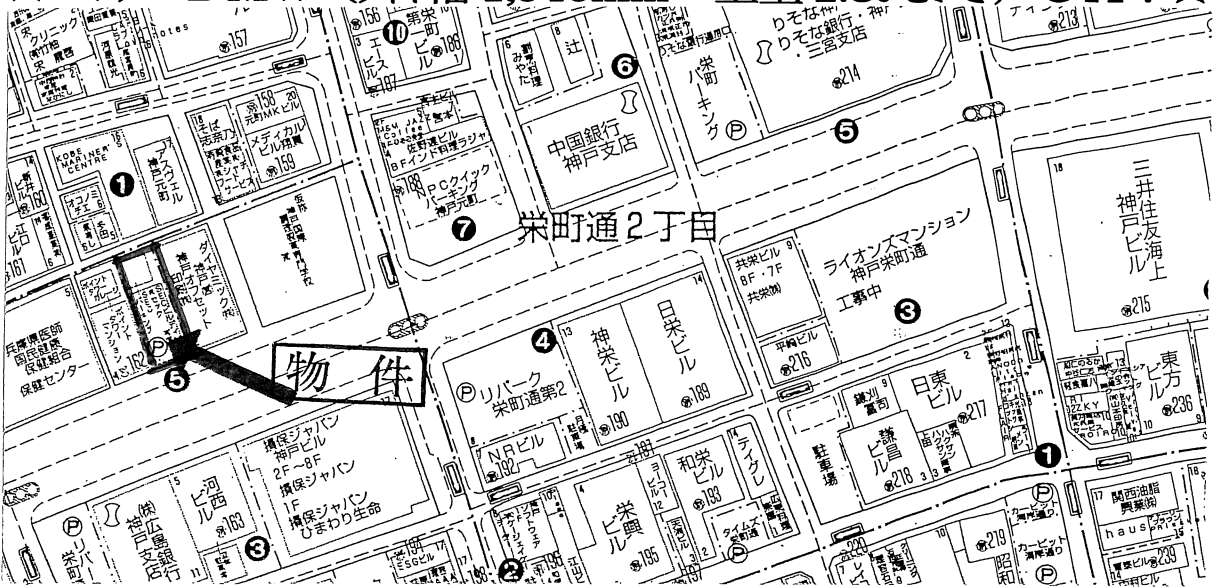

## 月極立体駐車場募集中!

神戸市中央区栄町通3丁目5番3号

◇駐車場料金◇

35,200円(税込)

◇保証金◇

96,000円

☆☆24時間使用可能☆☆

☆ベンツ・BMW (タイヤ幅1,940mm・重量2.3tまで) OK! ☆