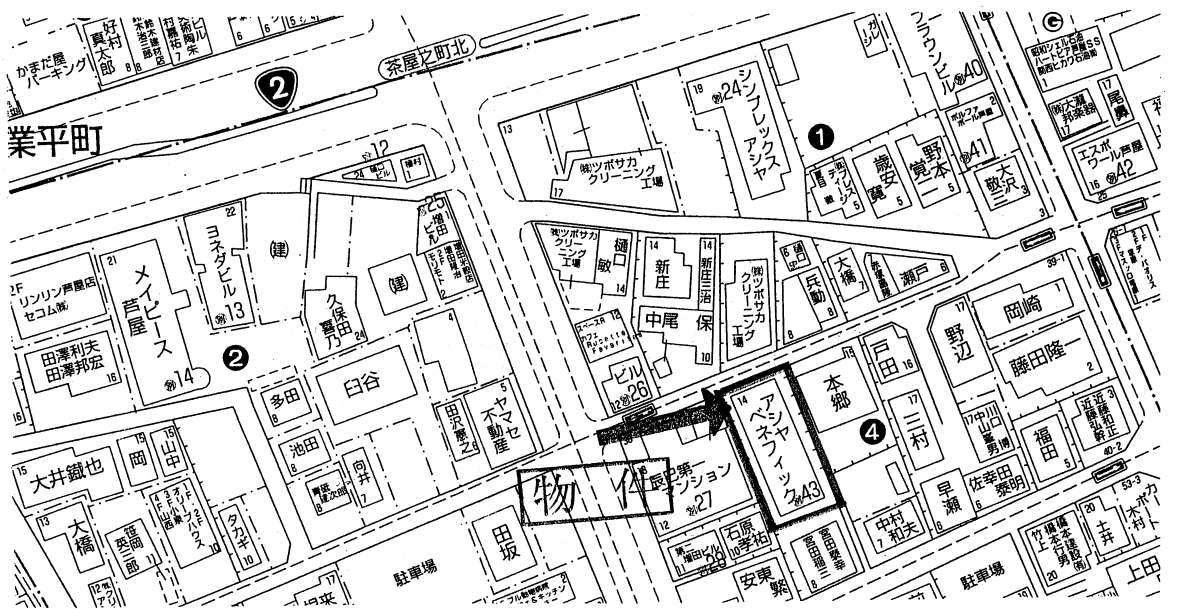

芦屋ハネティック駐車場

月極駐車場募集中!

芦屋市茶屋之町4番14号

◇駐車場料金◇ 25,000円

◇敷金◇ 75,000円

お問い合わせは

〒650-0023 神戸市中央区栄町通6丁目1番17号 栄町通佐田野ビル1階

佐田野不動産株式会社