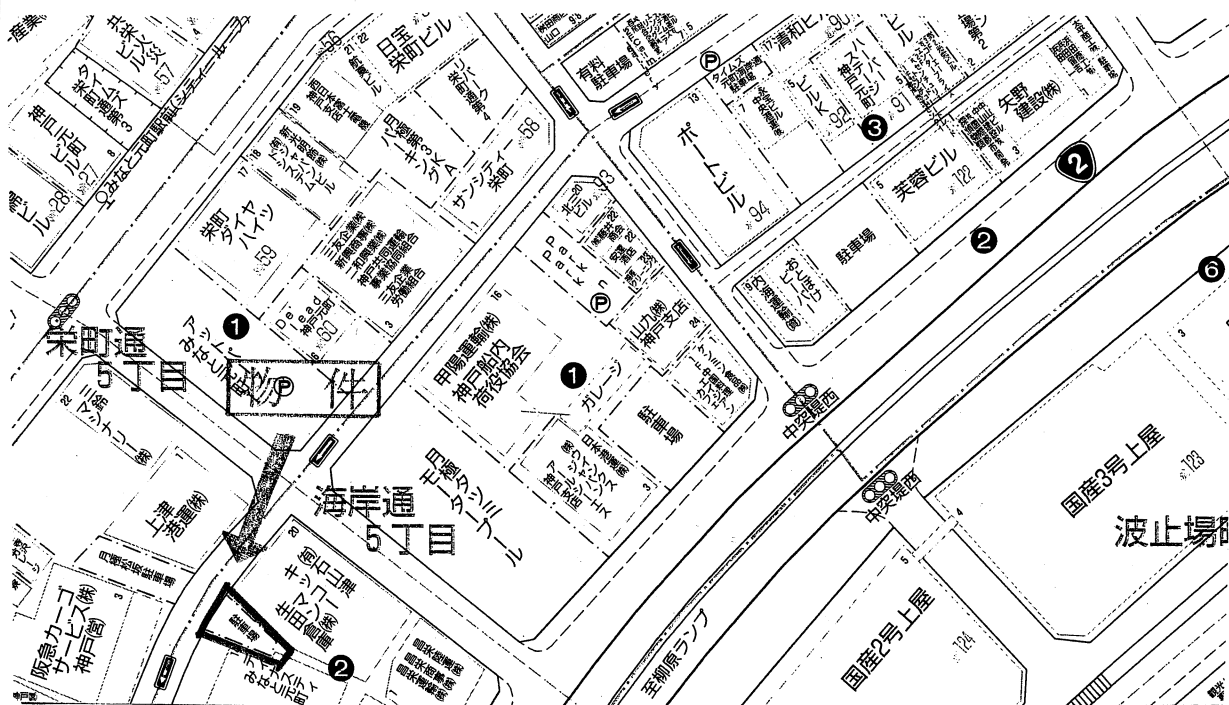

# 海岸通駐車場

月極駐車場募集中！

神戸市中央区海岸通5丁目2番14号

◇駐車場料金◇ 30,000円

◇保証金◇ 90,000円

お問い合わせは

〒650-0023 神戸市中央区栄町通6丁目1番17号 栄町通佐田野ビル1階

佐田野不動産株式会社