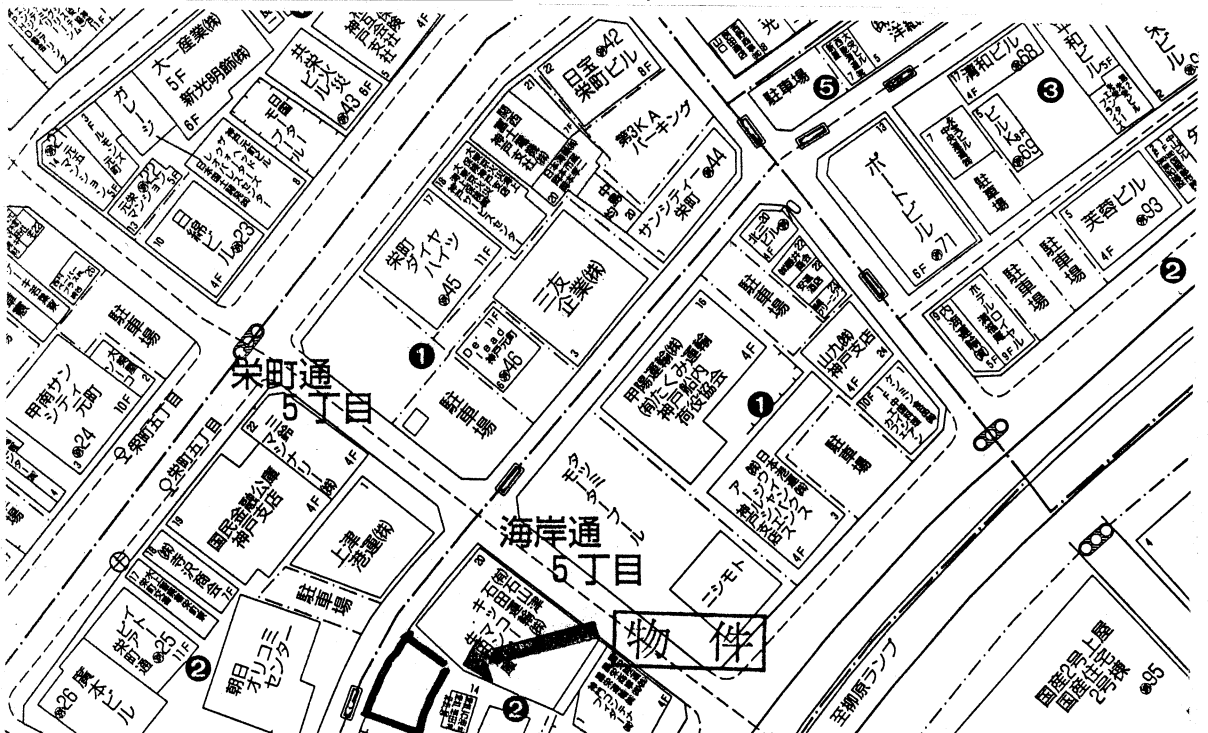

海岸通駐車場

月極駐車場募集中！

神戸市中央区海岸通5丁目2番14号

◇駐車場料金◇ 28,000円

◇保証金◇ 84,000円

お問い合わせは

〒650-0023 神戸市中央区栄町通6丁目1番17号 栄町通佐田野ビル1階

佐田野不動産株式会社